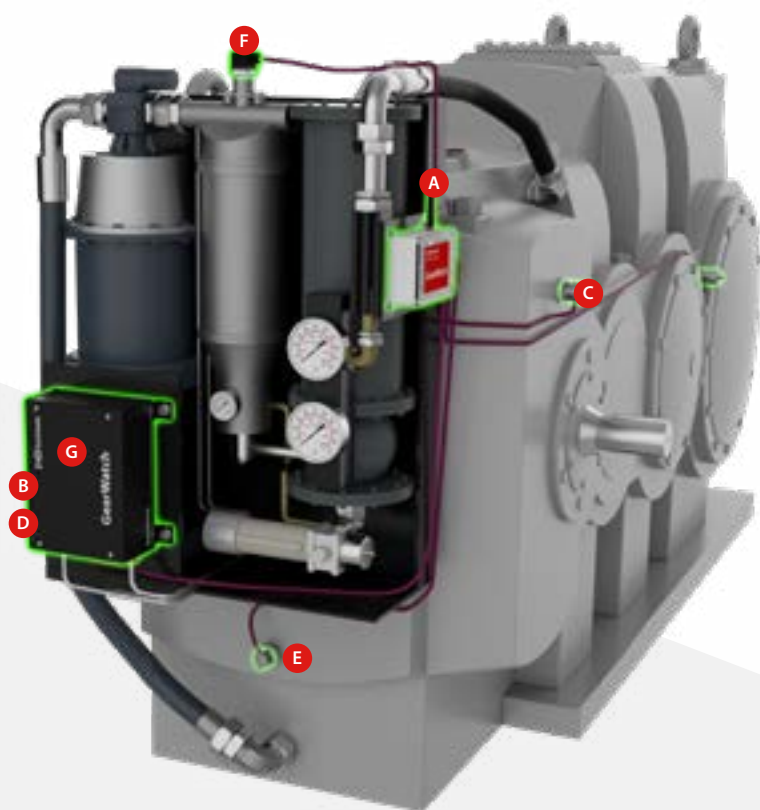

GearWatch konditionsovervakningssystem

Vårt konditionsovervakningssystem GearWatch är ett smart, kompakt och värdeskapande verktyg för fjärrövervakning av processutrustning. GearWatch mäter, samlar och analyserar data och rapporterar förändringar i mätvärden i realtid dygnet runt via 4G.

Med hjälp av partikelräkning har man möjlighet att upptäcka problem med växeln månader i förväg. Det ger dig möjlighet att planera dina underhållsåtgärder efter din production.

GearWatch finns tillgänglig i fyra utföranden:

1. DBS GearWatch Standard: oljepartikelräkning övervakar kontinuerligt växellådans skick
2. DBS GearWatch Oil Monitoring: online-mätningar av oljekvalitet kombineras med oljepartikelräkning. Finns även med off-line filtreringssystem
3. DBS GearWatch Vibration & Vibration Easy: högkvalitativ vibrationsanalys för alla roterande enheter med trådbundna eller trådlösa vibrationsensorer
4. DBS GearWatch Pro: ett skräddarsytt övervakningssystem för växlar och drivlinor inom valda parametrar. Den ger omfattande tillståndsovervakning genom att kombinera mätningar av oljepartiklar och oljekvalitet med vibrationsanalys